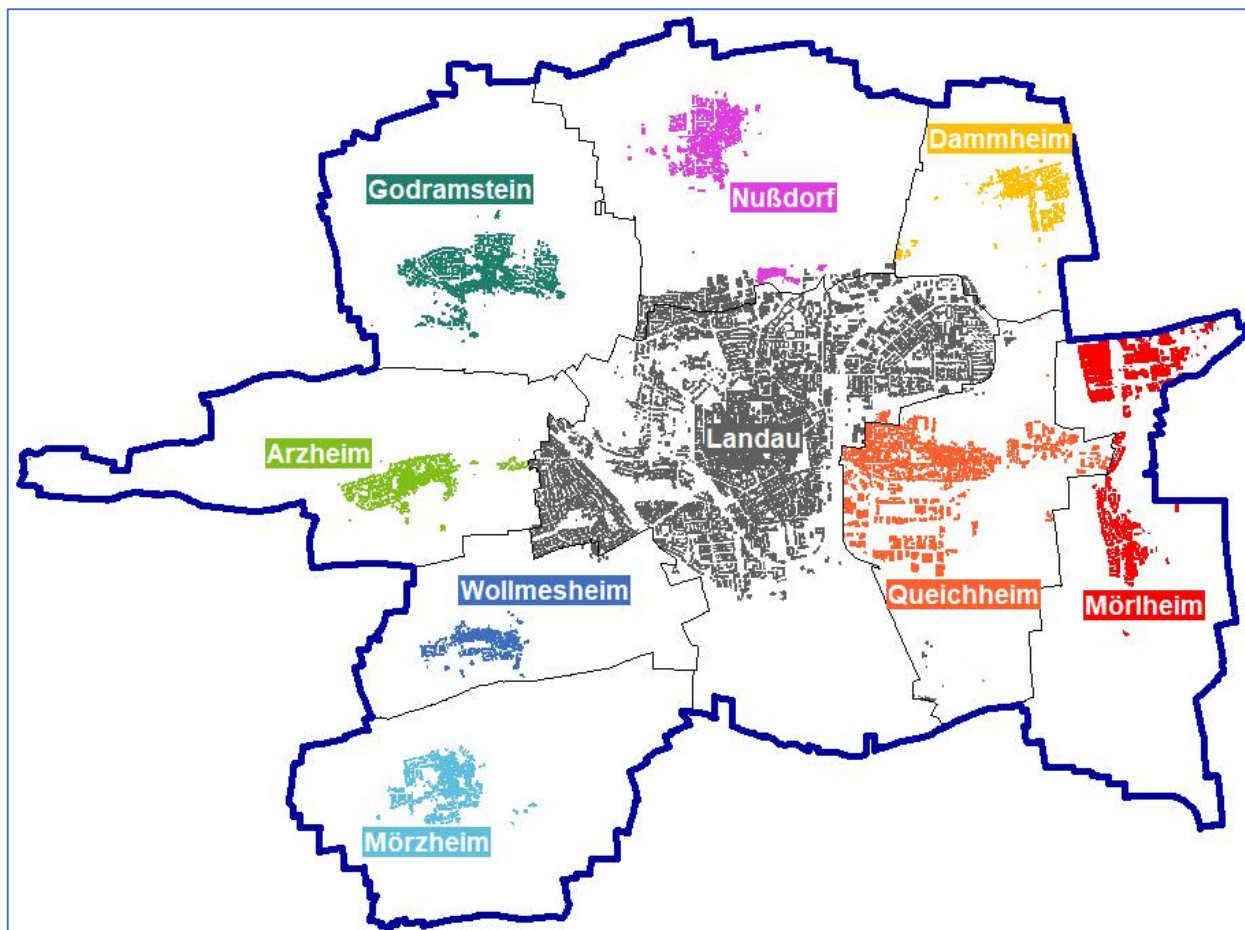

Abb. 1: Landau und seine Ortsteile

C) Im Jahr 2025:

Alle, die sich in einer Stadt wie Landau durch den öffentlichen Raum bewegen, ein Geschäft betreiben oder hier wohnen, brauchen Straßennamen. Sie helfen bei der Orientierung, können identitätsstiftend sein und gehören zur Erinnerungskultur. Die Benennung einer Straße nach einer Person ehrt und würdigt diese für ihr Lebenswerk.

In Landau war in den 2020er-Jahren wie auch in vielen anderen Städten und Gemeinden eine öffentliche Diskussion darüber entbrannt, ob alle Straßennamensgeber aus heutiger Perspektive noch eine Würdigung verdienen. Im Zentrum standen dabei: Paul von Hindenburg, Ludwig Kohl-Larsen und Hans Stempel. Für diese drei Personen hat der Landauer Stadtrat am 30. April 2024 in einem Mehrheitsbeschluss die Umbenennung beschlossen. Der Entscheidung vorausgegangen ist ein mehrjähriges, intensives Prüfungsverfahren und eine öffentliche Diskussion mit Bürgerbeteiligung. Künftig sollten die Straßen Am Zoo (Hindenburgstraße), Maria-Sibylla-Merian-Straße (Kohl-Larsen-Straße) und Margot-Stempel-Lebert-Straße (Hans-Stempel-Straße) heißen.

Ein Bürgerbegehren der Bürgerinitiative „gegen Straßenumbenennung“ hat 2024 die Mindestanzahl an Unterstützerunterschriften gesammelt und damit die formalen Voraussetzungen für einen Bürgerentscheid gemäß § 17 a Gemeindeordnung erfüllt. Daraufhin beschloss der Stadtrat am 8. Oktober 2024 die Durchführung eines Bürgerentscheids. Dieser fand am 23. Februar 2025 (zeitgleich mit der Bundestagswahl) statt.

Tab. 4: Vom Bürgerentscheid betroffene Straßennamen

Nr	bisheriger Straßename	Vorgesehener neuer Straßename
1	Hans-Stempel-Straße	Margot-Stempel-Lebert-Straße
2	Hindenburgstraße	Am Zoo
3	Kohl-Larsen-Straße	Maria-Sibylla-Merian-Straße